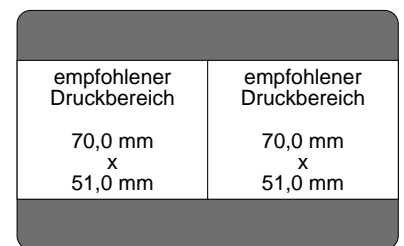

Die XXL-Karten haben sich bei Veranstaltungen bewährt: Sie sind leicht zu erkennen und bieten neben einem großen Foto genug Platz für Informationen aller Art - neben den ID-Daten z. B. für Werbung, Lagepläne oder Spielregeln.

Der professionelle XXL-Kartendrucker

- Kartensicherheit:** HoloKote® Anti-Kopier-Schutz mit Wasserzeichen ähnlichem Logo über dem gesamten Druckbereich.
- Garantie:** Drei-Jahres-Garantie auch für die Druckköpfe.
- Schnittstellen:** Parallel-, USB- und Ethernet-Schnittstelle serienmäßig.
- Druckertreiber:** Windows 2000, Windows 2003 Server Benutzer-Modus und Windows XP Treiber im Lieferumfang.
- Farbbänder:** LC1: YMCKO Farbbandrolle für 350 Bilder (Artikel-Nr. M9005-751).
LC3 : Monochrom-Farbfilmrolle für 1000 Bilder (Artikel-Nr. M9005-753).
LC6 : KO-Farbband (Schwarz & Schutzfolie) für 600 Bilder (Artikel-Nr. M9005-756).
Diverse Monochrom-Farbfilmrollen (rot, blau, grün, gold, silber oder weiss) für je 1000 Bilder.
- Kartenstärke:** 0,76 mm bis 1,6 mm.
- Kapazität:** Kartenzufuhrbehälter für 100 Karten, Kartenauffangbehälter für 50 Karten.
- Stromversorgung:** Internes Netzteil 90-265V, 47-63Hz selbstschaltend.
- Druckgeschwindigkeit:** Farbe: 22 Sekunden pro Seite.
Monochrom: 6 Sekunden pro Seite.
- Reinigung:** Reinigungskarte und austauschbare Reinigungs-Rolle.
- Gewicht:** 7,5 kg.
- Umgebung:** Büroumgebung mit 10°C - 30°C.
- Abmessungen:** 193,5 x 232,5 x 620 mm (Breite x Höhe x Länge) inklusive Kartenzufuhr- und Kartenauffangbehälter.
-  erfüllt RoHS-Anforderungen.

Kartengröße
124,8 mm x 87,8 mm

Kartengröße
140,0 mm x 87,8 mm

Kartengröße
140,0 mm x 87,8 mm

Kartengröße
140,0 mm x 87,8 mm