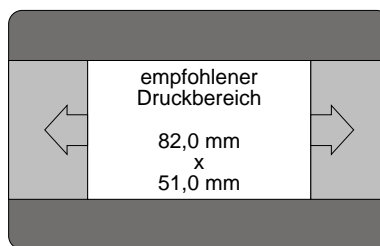

Der professionelle XXL-Kartendrucker

- Kartensicherheit:** HoloKote® Anti-Kopier-Schutz mit Wasserzeichen ähnlichem Logo über dem gesamten Druckbereich.
- Garantie:** Drei-Jahres-Garantie auch für die Druckköpfe.
- Schnittstellen:** Parallel-, USB- und Ethernet-Schnittstelle serienmäßig.
- Druckertreiber:** Windows 2000, Windows 2003 Server Benutzer-Modus und Windows XP Treiber im Lieferumfang.
- Farbbänder:** LC1: YMCKO Farbbandrolle für 350 Bilder (Artikel-Nr. M9005-751).
LC3 : Monochrom-Farbfilmrolle für 1000 Bilder (Artikel-Nr. M9005-753).
LC6 : KO-Farbband (Schwarz & Schutzfolie) für 600 Bilder (Artikel-Nr. M9005-756).
Diverse Monochrom-Farbfilmrollen (rot, blau, grün, gold, silber oder weiss) für je 1000 Bilder.
- Kartenstärke:** 0,76 mm bis 1,6 mm.
- Kapazität:** Kartenzufuhrbehälter für 100 Karten, Kartenauffangbehälter für 50 Karten.
- Stromversorgung:** Internes Netzteil 90-265V, 47-63Hz selbstschaltend.
- Druckgeschwindigkeit:** Farbe: 22 Sekunden pro Seite.
Monochrom: 6 Sekunden pro Seite.
- Reinigung:** Reinigungskarte und austauschbare Reinigungs-Rolle.
- Gewicht:** 7,5 kg.
- Umgebung:** Büroumgebung mit 10°C - 30°C.
- Abmessungen:** 193,5 x 232,5 x 620 mm (Breite x Höhe x Länge) inklusive Kartenzufuhr- und Kartenauffangbehälter.
-  erfüllt RoHS-Anforderungen.

Kartengröße
124,8 mm x 87,8 mm

Kartengröße
140,0 mm x 87,8 mm

Kartengröße
140,0 mm x 87,8 mm

Kartengröße
140,0 mm x 87,8 mm