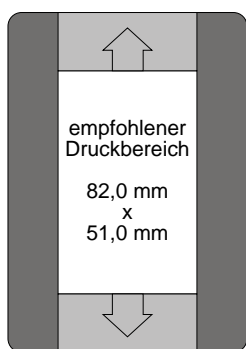

Der XXL Pro bietet ist die ideale Lösung für die professionelle Gestaltung von großformatigen Eintrittskarten, etwa für Sport- oder Musikveranstaltungen.

Vorgedruckte XXL-Karten im Format 124,8 x 87,8 mm oder 140,0 x 87,8 mm lassen sich in einem Druckbereich bis zu 86,0 x 54,0 mm individuell personalisieren. Der empfohlene Druckbereich beträgt 82,0 x 51,0 mm.

Die XXL-Karten haben sich bei Veranstaltungen bewährt: Sie sind leicht zu erkennen und bieten neben einem großen Foto genug Platz für Informationen aller Art - neben den ID-Daten z. B. für Werbung, Lagepläne oder Spielregeln.

Kartengröße
124,8 mm x 87,8 mm

Kartengröße
140,0 mm x 87,8 mm

Kartengröße
140,0 mm x 87,8 mm

Kartengröße
140,0 mm x 87,8 mm