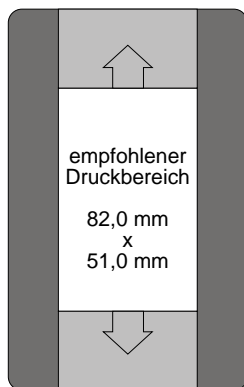

Die XXL-Karten haben sich bei Veranstaltungen bewährt: Sie sind leicht zu erkennen und bieten neben einem großen Foto genug Platz für Informationen aller Art - neben den ID-Daten z. B. für Werbung, Lagepläne oder Spielregeln.

Der professionelle XXL-Kartendrucker

- Kartensicherheit:** HoloKote® Anti-Kopier-Schutz mit Wasserzeichen ähnlichem Logo über dem gesamten Druckbereich.
- Garantie:** Drei-Jahres-Garantie auch für die Druckköpfe.
- Schnittstellen:** Parallel-, USB- und Ethernet-Schnittstelle serienmäßig.
- Druckertreiber:** Windows 2000, Windows 2003 Server Benutzer-Modus und Windows XP Treiber im Lieferumfang.
- Farbbänder:** LC1: YMCKO Farbbandrolle für 350 Bilder (Artikel-Nr. M9005-751).
LC3 : Monochrom-Farbfilmrolle für 1000 Bilder (Artikel-Nr. M9005-753).
LC6 : KO-Farbband (Schwarz & Schutzfolie) für 600 Bilder (Artikel-Nr. M9005-756).
Diverse Monochrom-Farbfilmrollen (rot, blau, grün, gold, silber oder weiss) für je 1000 Bilder.
- Kartenstärke:** 0,76 mm bis 1,6 mm.
- Kapazität:** Kartenzufuhrbehälter für 100 Karten, Kartenauffangbehälter für 50 Karten.
- Stromversorgung:** Internes Netzteil 90-265V, 47-63Hz selbstschaltend.
- Druckgeschwindigkeit:** Farbe: 22 Sekunden pro Seite.
Monochrom: 6 Sekunden pro Seite.
- Reinigung:** Reinigungskarte und austauschbare Reinigungs-Rolle.
- Gewicht:** 7,5 kg.
- Umgebung:** Büroumgebung mit 10°C - 30°C.
- Abmessungen:** 193,5 x 232,5 x 620 mm (Breite x Höhe x Länge) inklusive Kartenzufuhr- und Kartenauffangbehälter.
-  erfüllt RoHS-Anforderungen.

Kartengröße
124,8 mm x 87,8 mm

Kartengröße
140,0 mm x 87,8 mm

Kartengröße
140,0 mm x 87,8 mm

Kartengröße
140,0 mm x 87,8 mm